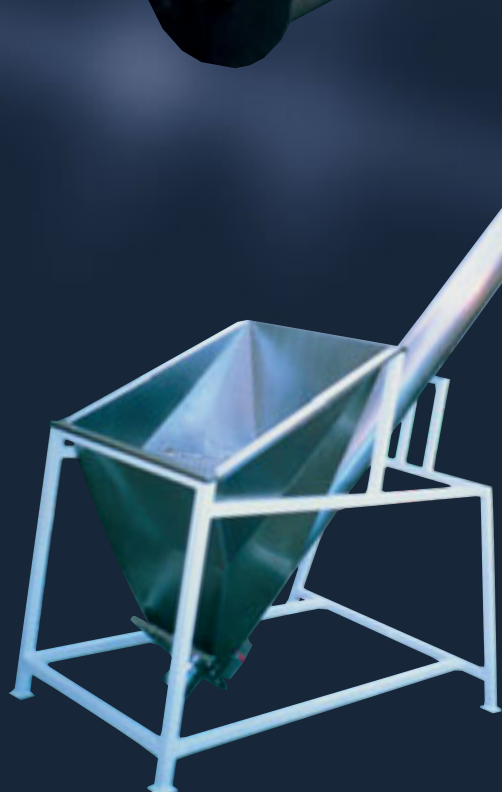

# Šnekové dopravníky

Šnekové dopravníky slouží k dopravě sypkých, práškových nebo zrnitých materiálů obecně a dále celé škály potravinářských surovin a poloproduktů. Provedení šnekového dopravníku je závislé na dopravovaném médiu a na požadavcích zákazníka. Poskytujeme technické služby vlastního konstrukčního oddělení při plnění vašich požadavků.

# Spirálové dopravníky

Spirálové dopravníky slouží k dopravě sypkých, práškových a zrnitých materiálů, zejména v potravinářském průmyslu. Vlastní provedení, tvar a délka jsou přizpůsobeny požadavkům konkrétního zákazníka a přepravovaného média. Poskytujeme technické služby vlastního konstrukčního oddělení při plnění vašich požadavků.