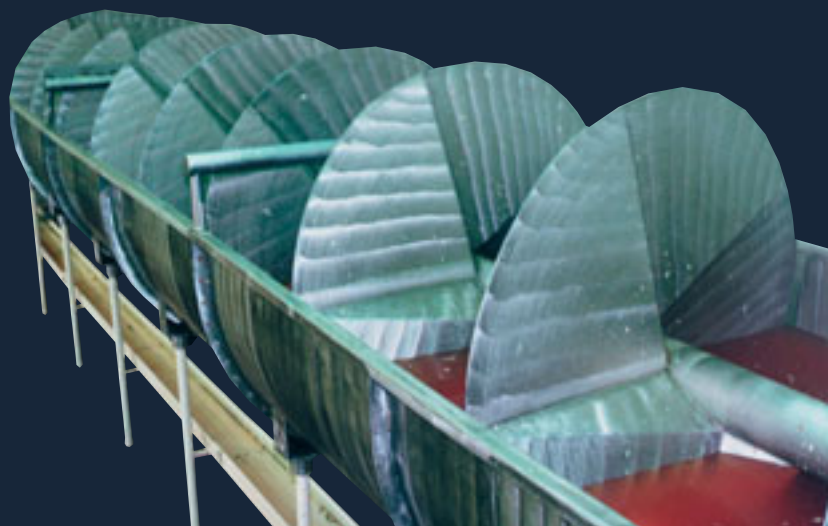

# Šnekové dopravníky

Šnekové dopravníky slouží k dopravě sypkých, práškových nebo zrnitých materiálů obecně a dále celé škály potravinářských surovin a poloproduktů. Provedení šnekového dopravníku je závislé na dopravovaném médiu a na požadavcích zákazníka. Poskytujeme technické služby vlastního konstrukčního oddělení při plnění vašich požadavků.

# Spirálové dopravníky

Spirálové dopravníky slouží k dopravě sypkých, práškových a zrnitých materiálů, zejména v potravinářském průmyslu. Vlastní provedení, tvar a délka jsou přizpůsobeny požadavkům konkrétního zákazníka a přepravovaného média. Poskytujeme technické služby vlastního konstrukčního oddělení při plnění vašich požadavků.